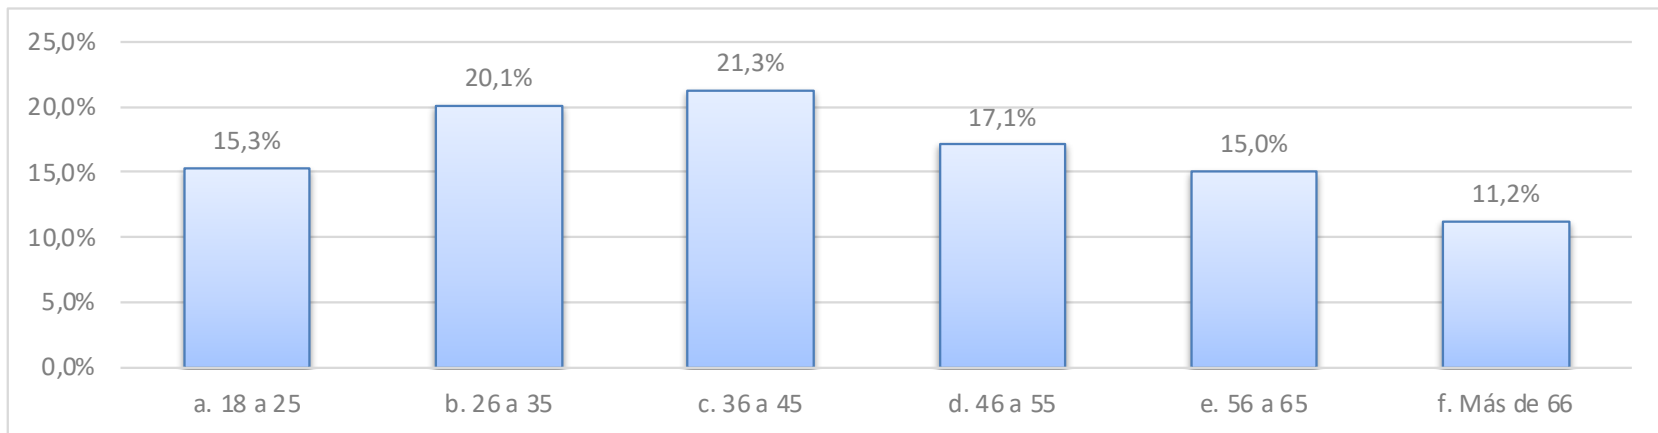

Socioeconómicos y Demográficos

Demográficos

Usted se identifica como, Hombre Mujer?

Hombre
48,4%

Mujer
51.6%

Demográficos

¿En qué grupo de edad se encuentra usted?

Socioeconómicos

A dark blue map of Europe is shown on the left side of the slide. A green horizontal banner is overlaid on the map, containing the text 'Intención de Voto'. The rest of the slide is white.

Intención de Voto