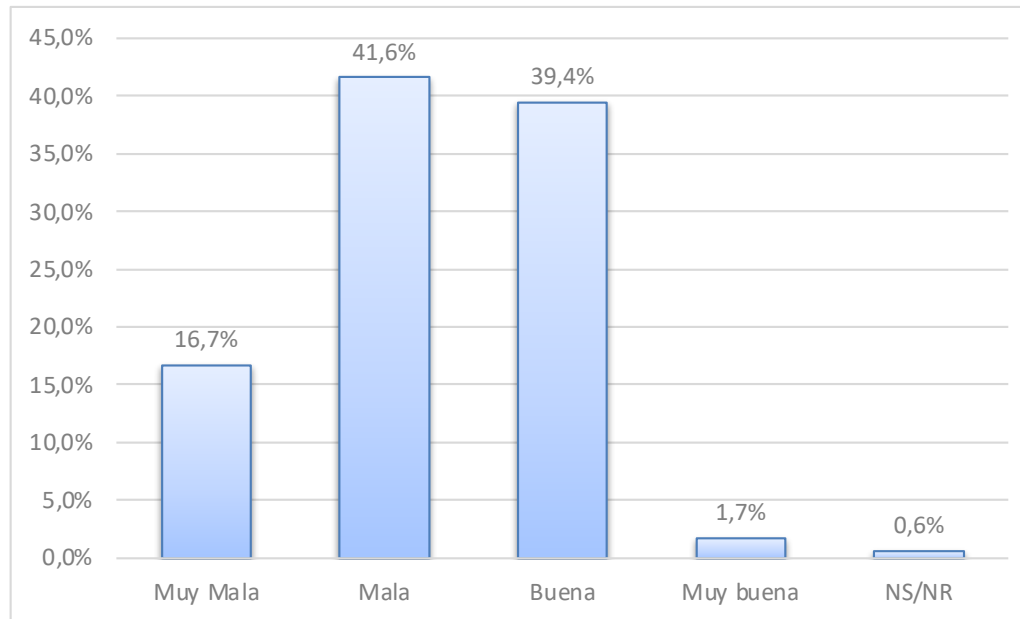

Socioeconómicos y Demográficos

Demográficos

Usted se identifica como, Hombre Mujer?

Hombre
48,4%

Mujer
51.6%

Demográficos

¿En qué grupo de edad se encuentra usted?

Socioeconómicos

El recibo de la luz que llega a su lugar de vivienda corresponde a que estrato?

Ambiente Político

Imagen

¿Usted aprueba o desaprueba el trabajo de Gustavo Petro como Presidente de Colombia?

Imagen

¿Qué calificación le daría al desempeño de la gestión de la alcaldesa Claudia López?

A dark blue map of Europe is shown on the left side of the slide. A green horizontal banner is overlaid on the map, containing the text 'Intención de Voto'. The rest of the slide is white.

Intención de Voto