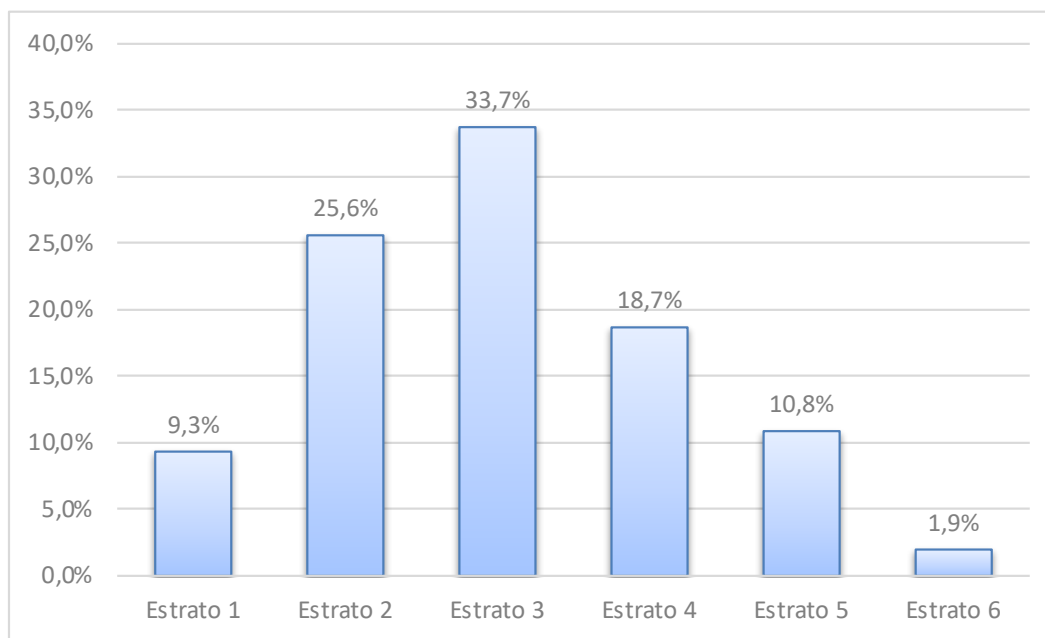

Socioeconómicos y Demográficos

Demográficos

Usted se identifica como, Hombre Mujer?

Hombre
48,4%

Mujer
51.6%

Demográficos

¿En qué grupo de edad se encuentra usted?

Socioeconómicos

El recibo de la luz que llega a su lugar de vivienda corresponde a que estrato?

Ambiente Político

Imagen

¿Usted aprueba o desaprueba el trabajo de Gustavo Petro como Presidente de Colombia?

Imagen

¿Qué calificación le daría al desempeño de la gestión de la alcaldesa Claudia López?

A dark blue map of Europe is shown on the left side of the slide. A green horizontal banner is overlaid on the map, containing the text 'Intención de Voto'. The rest of the slide is white.

Intención de Voto