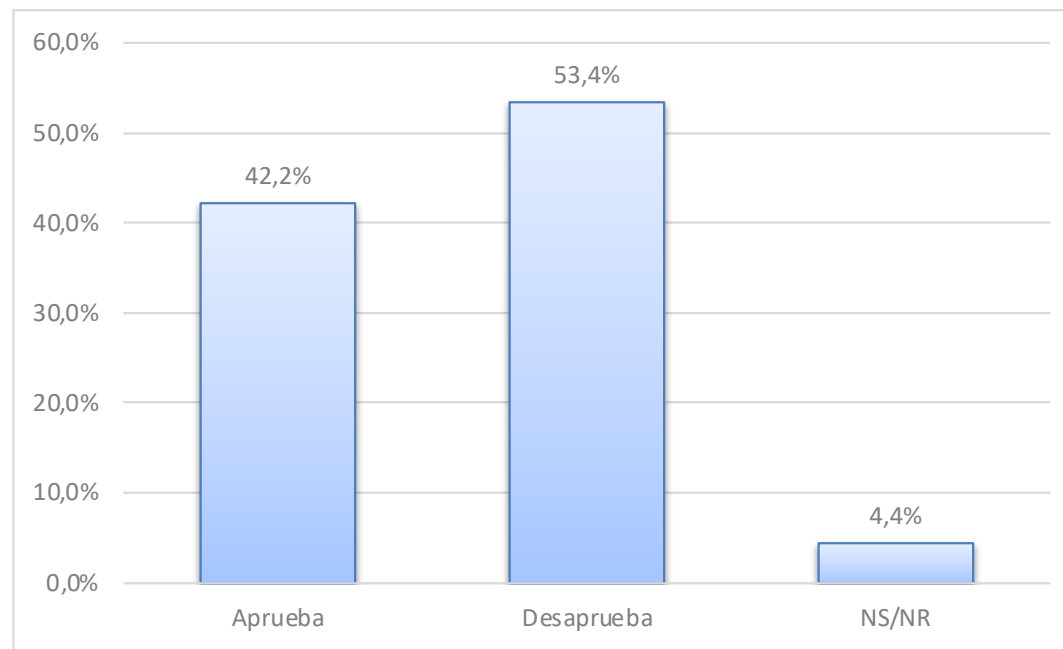

Socioeconómicos y Demográficos

Demográficos

Usted se identifica como, Hombre Mujer?

Hombre
48,4%

Mujer
51.6%

Demográficos

¿En qué grupo de edad se encuentra usted?

Socioeconómicos

El recibo de la luz que llega a su lugar de vivienda corresponde a que estrato?

Ambiente Político

Imagen

¿Usted aprueba o desaprueba el trabajo de Gustavo Petro como Presidente de Colombia?

Imagen

¿Qué calificación le daría al desempeño de la gestión de la alcaldesa Claudia López?

A dark blue map of Europe is shown on the left side of the slide. A green horizontal banner is overlaid on the map, containing the text 'Intención de Voto'. The rest of the slide is white.

Intención de Voto